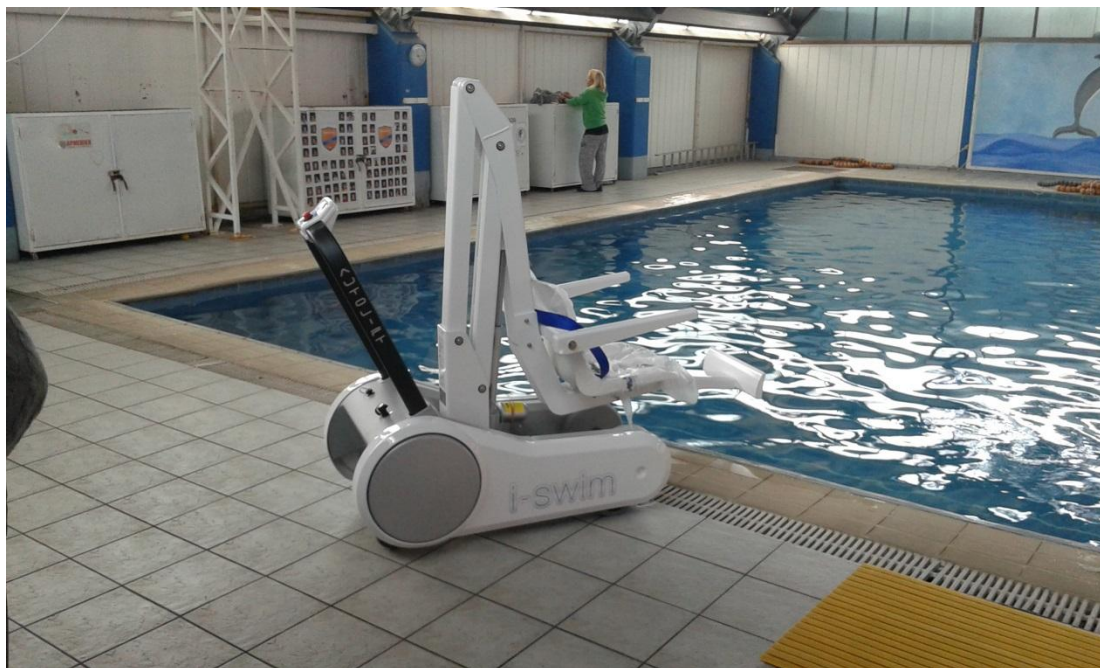

# Αναβατόριο για ΑΜΕΑ στο Δημοτικό Κολυμβητήριο Νέας Σμύρνης

Ο Δήμος Νέας Σμύρνης αποδεικνύει έμπρακτα για μία φορά ακόμη την υποστήριξη του, στα άτομα με ιδιαίτερες ικανότητες. Αφού παρέχει δωρεάν τις εγκαταστάσεις του Κλειστού Κολυμβητηρίου Νέας Σμύρνης, προμηθεύτηκε το υπερσύγχρονο μηχανισμό ανέλκυσης ΑΜΕΑ, με απώτερο σκοπό την ισότιμη προσβασιμότητα στις εγκαταστάσεις του και κατ' επέκταση την ενθάρρυνση και προαγωγή της συμμετοχής των ατόμων με κινητική αναπηρία να ασχοληθούν με την κολύμβηση.